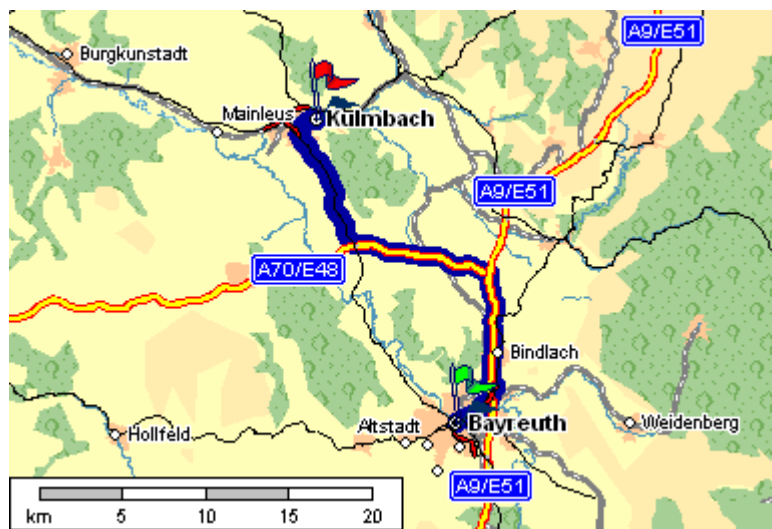

Kulmbacher Brauerei AG

Anfahrt aus Richtung (A9)

Nürnberg/München/Berlin/Bayreuth/Hof/Dresden

Ziel Versandabteilung/Logistik

- Auf der A9 bis Dreieck Bayreuth/Kulmbach
- Hier auf die A70 bis Ausfahrt Kulmbach/Neudrossenfeld
- Auf der B85 ca. 9km bis Stadt Kulmbach. Auf der rechten Spur bleiben und dem Verlauf der Hauptstraße folgen.
- Biegen Sie ab auf die B289 Richtung Hof/Rehau

- Nehmen Sie gleich die nächste Ausfahrt Richtung Kronach/B85.
- Biegen Sie rechts ab und folgen Sie der Hauptstraße.
- In die dritte Straße (GummisträÙe) rechts.
- Am Ende des langen Gebäudes auf der linken Seite links.