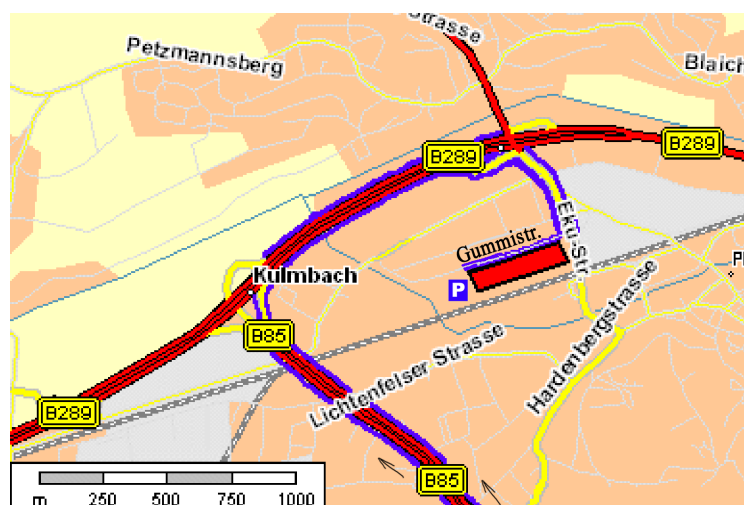

Kulmbacher Brauerei AG

Anfahrt aus Richtung (A9)

Nürnberg/München/Berlin/Bayreuth/Hof/Dresden

Ziel Versandabteilung/Logistik

- Auf der A9 bis Dreieck Bayreuth/Kulmbach
- Hier auf die A70 bis Ausfahrt Kulmbach/Neudrossenfeld
- Auf der B85 ca. 9km bis Stadt Kulmbach. Auf der rechten Spur bleiben und dem Verlauf der Hauptstraße folgen.
- Biegen Sie ab auf die B289 Richtung Hof/Rehau

- Nehmen Sie gleich die nächste Ausfahrt Richtung Kronach/B85.
- Biegen Sie rechts ab und folgen Sie der Hauptstraße.
- In die dritte Straße (GummisträÙe) rechts.
- Am Ende des langen Gebäudes auf der linken Seite links.