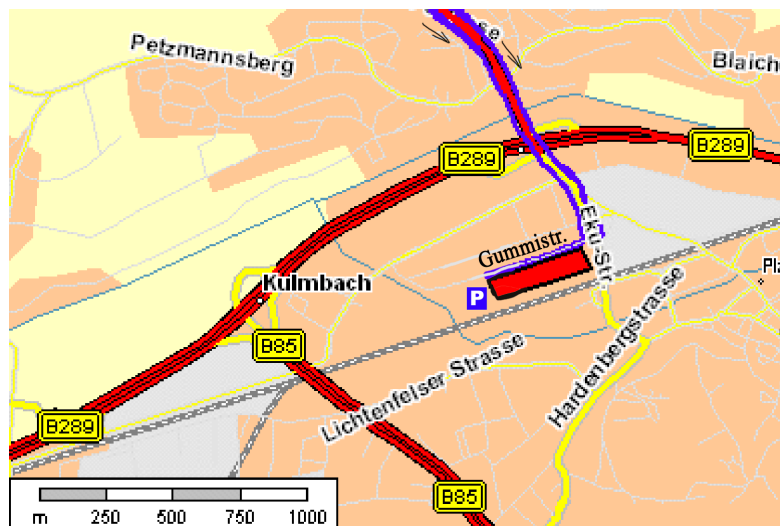

Kulmbacher Brauerei AG

Anfahrt aus Richtung Sonneberg/Kronach (B85)
Ziel Versandabteilung/Logistik

- Sie fahren auf der B85 aus Kronach Richtung Kulmbach.

- Folgen Sie in Kulmbach der Hauptstraße (EKU-Straße).
- Biegen Sie nach der Unterführung die dritte Straße rechts ein (Gummistraße).
- Am Ende des langen Gebäudes auf der linken Seite biegen Sie links in die Einfahrt ein.