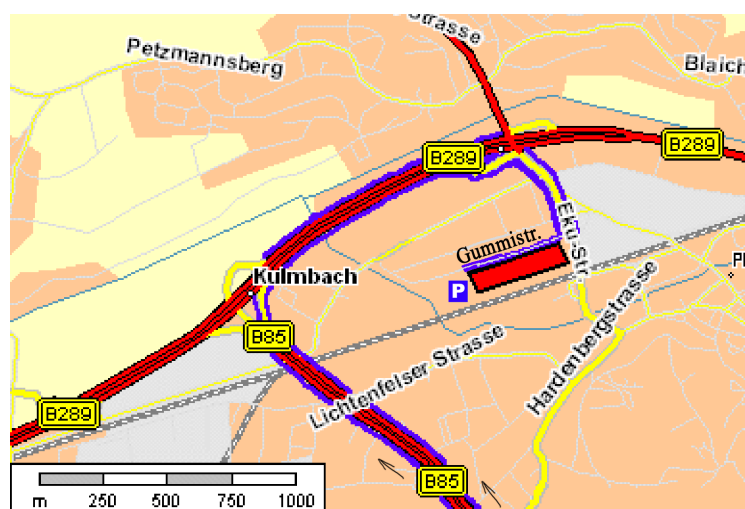

Kulmbacher Brauerei AG

Anfahrt aus Richtung

Würzburg/Schweinfurt/Bamberg (A70)

Ziel Versandabteilung/Logistik

- Auf der A70 bis Ausfahrt Kulmbach/Neudrossenfeld.
- Auf der B85 ca. 9km bis Stadt Kulmbach. Auf der rechten Spur bleiben und dem Verlauf der Hauptstraße folgen.
- Biegen Sie ab auf die B289 Richtung Hof/Rehau

- Nehmen Sie gleich die nächste Ausfahrt Richtung Kronach/B85.
- Biegen Sie rechts ab und folgen Sie der Hauptstraße.
- In die dritte Straße (GummisträÙe) rechts.
- Am Ende des langen Gebäudes auf der linken Seite links.