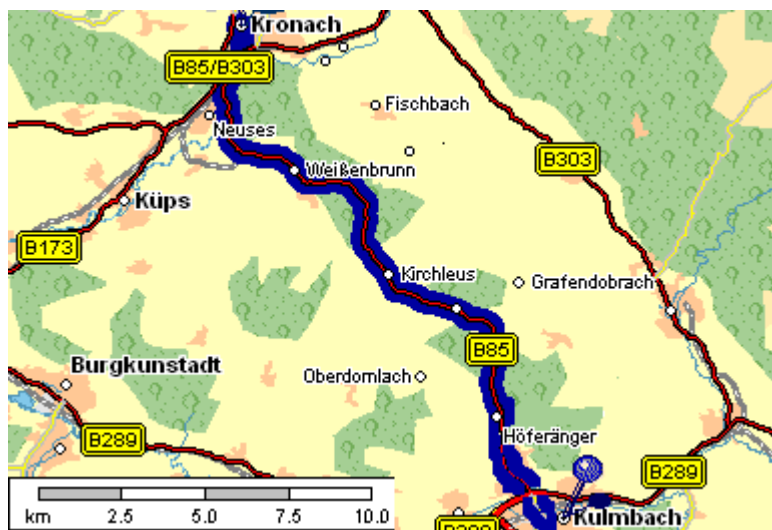

Kulmbacher Brauerei AG

Anfahrt aus Richtung Sonneberg/Kronach (B85)

Ziel Verwaltung

- Sie fahren auf der B85 aus Kronach Richtung Kulmbach.
- Fahren Sie auf die B289 Richtung Kulmbach/Lichtenfels.
- Biegen Sie an der Ausfahrt Richtung Bayreuth rechts ab.
- Fahren Sie an der ersten Ampel links in die Lichtenfelser Straße.

- Nach ca. 200m rechts in die Goethestraße und gleich links in den Parkplatz.

Die Kulmbacher Brauerei AG freut sich, Sie bald in Ihren Räumen begrüßen zu dürfen.